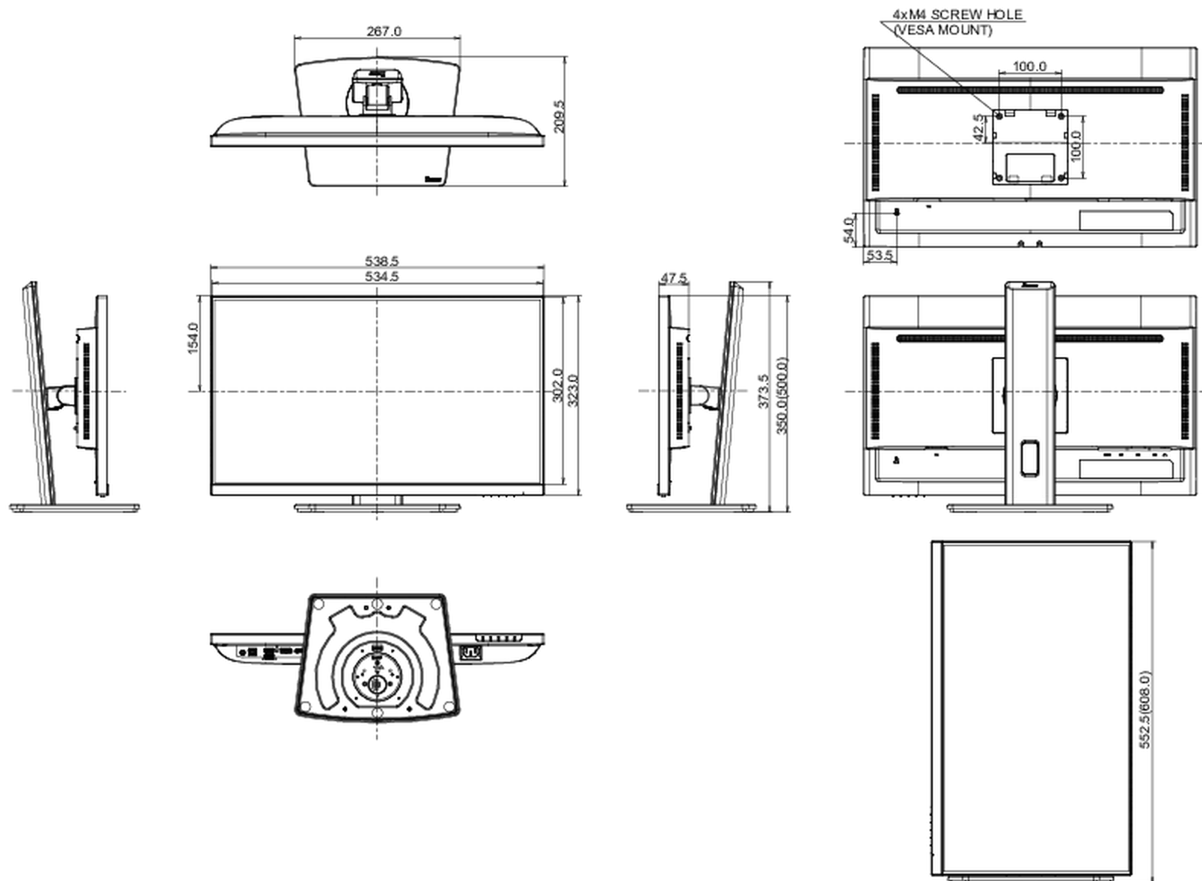

## 04 MECCANICA

Regolazione posizione display	altezza, swivel, tilt, perno (rotazione di entrambi i lati)
Regolazione altezza	150mm
Rotazione (funzione PIVOT)	90°
Snodo	90°; 45 ° sinistra; 45° destro
Angolo di inclinazione	23° alto; 5° giù
Montaggio VESA	100 x 100mm
Passaggio cavi	si

## 08 DIMENSIONI / PESO

Prodotti dimensioni L x H x P

538.5 x 350 (500) x 209.5mm

Box dimensioni L x H x P

685 x 405 x 126mm

EAN code

4948570124145

Tutti i marchi e i marchi registrati citati. E & O E. Specifiche soggette a modifiche senza preavviso. Tutti i display LCD è conforme alla norma ISO-9241-307:2008 in connessione con difetti dei pixel.