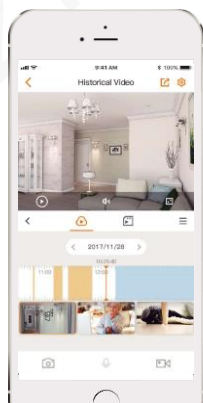

Imou

IPC-F32MIP

3MP H.265 Telecamera Bullet Wifi

Questa telecamera Bullet offre monitoraggio live da 3MP con una lente da 3,6 mm, supporta l'ultima compressione H.265 che può far risparmiare fino al 50% di larghezza di banda e spazio di archiviazione. L'Human Detection ti consente di monitorare ciò che conta senza ricevere fastidiosi falsi allarmi. Con certificazione IP67, la telecamera può essere utilizzata all'aperto in condizioni climatiche diverse

-  **3MP FHD video**
Dettagli più nitidi
-  **Rilevamento Umano**
Individua facilmente le persone
-  **Microfono Integrato**
Microfono ad alta qualità e suoni distinti
-  **H.265**
Salva più video di alta qualità in meno spazio
-  **IP67**
Resistente alle intemperie, polvere e acqua
-  **Allarme**
Invia immediati avvisi attivati dal movimento
-  **Archiviazione diversificata**
Supporti NVR, Cloud o Micro Scheda SD (fino a 256 GB)
-  **24/7 Protezione**
Visione notturna a infrarossi per una nitidezza sia di giorno che di notte
-  **Connessione Wifi**
IEEE802.11b/g/n(2.4GHz)

1/2.7" 5 megapixel Progressivo CMOS
5MP(2880*1620)
Visione notturna: 30 m
Lente fissa 3,6 mm
Campo Di Visualizzazione: 90° (H), 45° (IN),
107° (D)

Video & Audio

video Compressione : H.265
Frequenza fotogrammi fino a 25 fps
8x Zoom
digitale
microfono
integrato