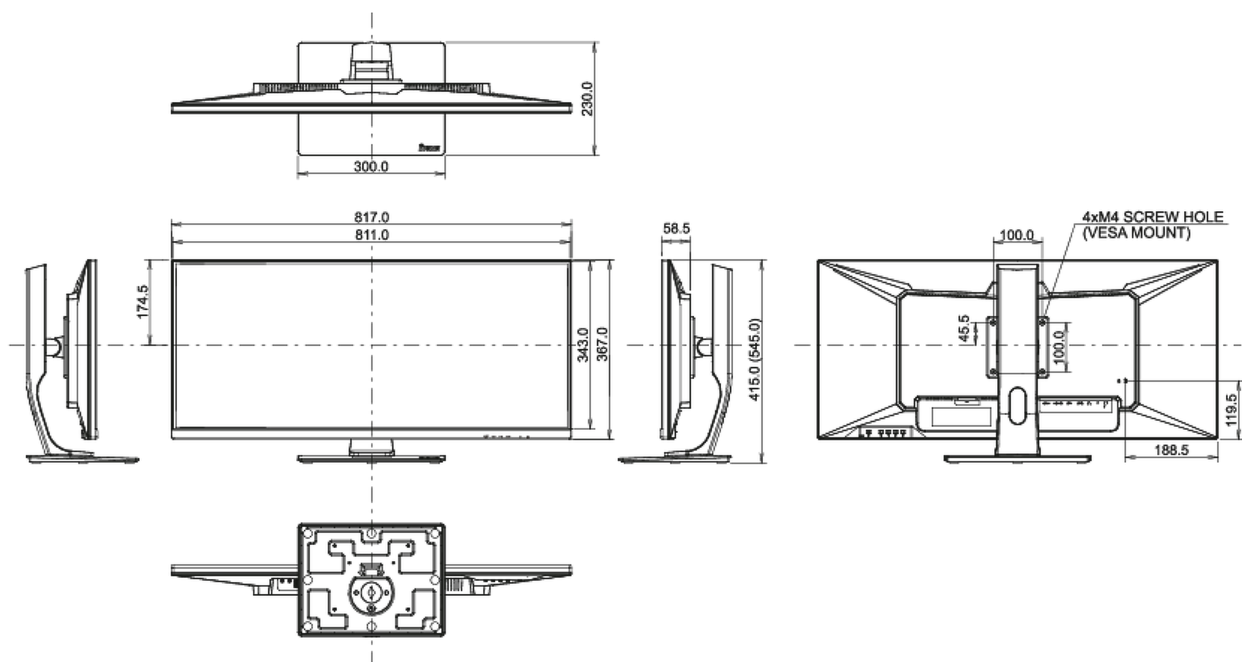

04 MECCANICA

Regolazione posizione display	altezza, swivel, tilt
Regolazione altezza	130mm
Snodo	90°; 45° sinistra; 45° destro
Angolo di inclinazione	22° alto; 3° giù
Montaggio VESA	100 x 100mm

05 ACCESSORI INCLUSI

Prodotti dimensioni L x H x P	817 x 415 (545) x 230mm
Box dimensioni L x H x P	900 x 460 x 230mm
Peso (netto)	9.7kg
Peso (lordo)	12.8kg
EAN code	4948570117185

Tutti i marchi e i marchi registrati citati. E & O E. Specifiche soggette a modifiche senza preavviso. Tutti i display LCD è conforme alla norma ISO-9241-307:2008 in connessione con difetti dei pixel.