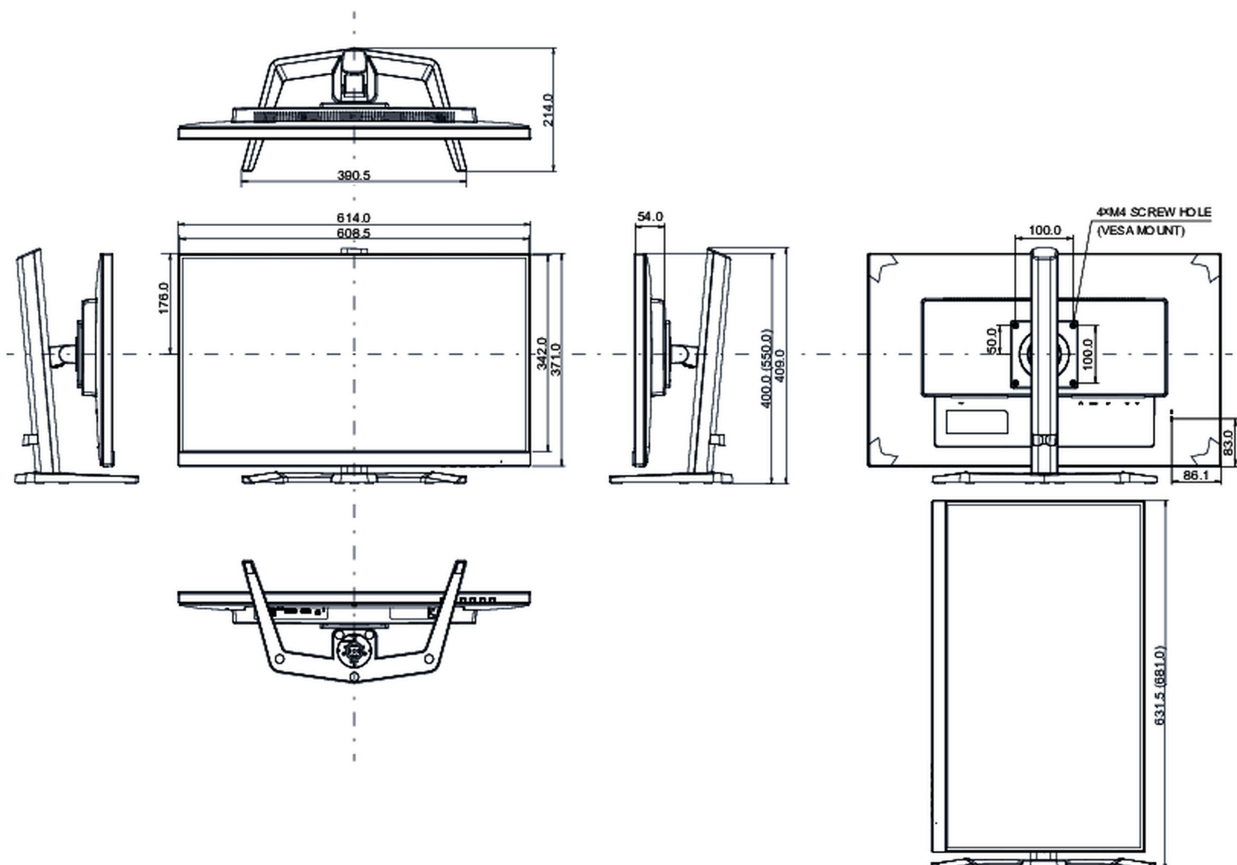

04 MECCANICA

Regolazione posizione display	altezza, pivot (rotazione), tilt
Regolazione altezza	150mm
Rotazione (funzione PIVOT)	90°
Angolo di inclinazione	23° alto; 5° giù

Montaggio VESA 100 x 100mm

Passaggio cavi si

07 SOSTENIBILITA'

Norme CE, TÜV-Bauart, EAC, PSE, RoHS support, ErP, WEEE, VCCI, REACH, UKCA

Classe efficienza energetica (Regulation (EU) 2017/1369) G

REACH SVHC sopra 0.1%: Piombo

08 DIMENSIONI / PESO

Prodotti dimensioni L x H x P 614 x 400 (550) x 214mm

Box dimensioni L x H x P 692 x 506 x 207mm

Peso (netto) 5.7kg

Peso (lordo) 7,7kg

EAN code 4948570121939

Tutti i marchi e i marchi registrati citati. E & O E. Specifiche soggette a modifiche senza preavviso. Tutti i display LCD è conforme alla norma ISO-9241-307:2008 in connessione con difetti dei pixel.