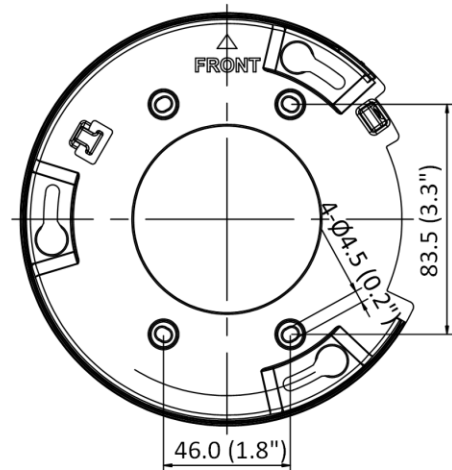

▪ **Available Model**

DS-2CD2747G2T-LZS (2.8-12 mm)

▪ **Dimension**

Unit: mm (inch)

▪ **Accessory**

▪ **Optional**

DS-1475ZJ-SUS Vertical Pole Mount	DS-1471ZJ-155 Pendant Mount	DS-1473ZJ-155 Wall Mount	DS-1473ZJ-155B Wall Mount	DS-1476ZJ-SUS Corner Mount
				
				