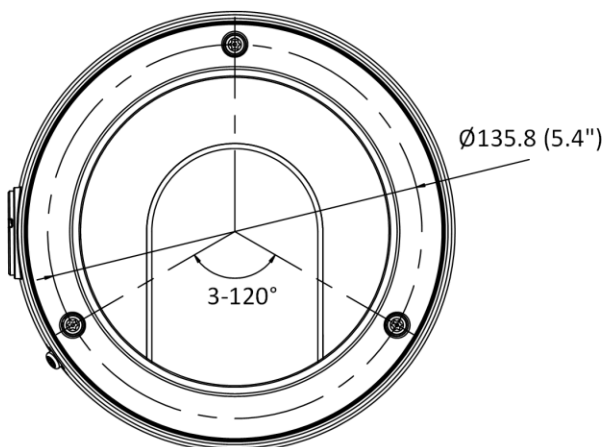

▪ **Available Model**

DS-2CD2747G2T-LZS (2.8-12 mm)

▪ **Dimension**

Unit: mm (inch)

▪ **Accessory**

▪ **Optional**

DS-1475ZJ-SUS Vertical Pole Mount	DS-1471ZJ-155 Pendant Mount	DS-1473ZJ-155 Wall Mount	DS-1473ZJ-155B Wall Mount	DS-1476ZJ-SUS Corner Mount
				
				