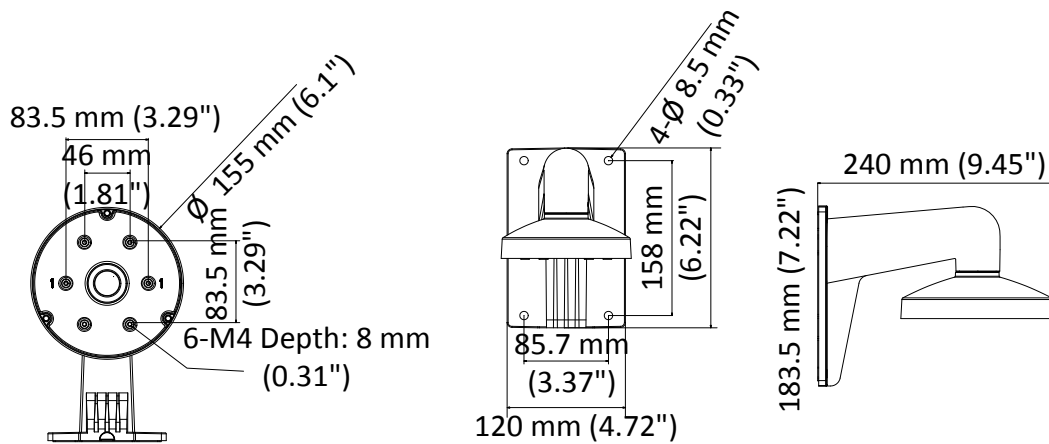

## DS-1473ZJ-155

Wall Mount for Dome Camera

### Dimension

### Parameter

Model	DS-1473ZJ-155
Parameters	Wall Mount for Dome Camera
Appearance	Hikvision White
Material	Aluminum Alloy
Dimension	Ø 155 mm × 183.5 mm × 240 mm (6.1" × 7.22" × 9.45")
Weight	650 g (1.4 lb.)