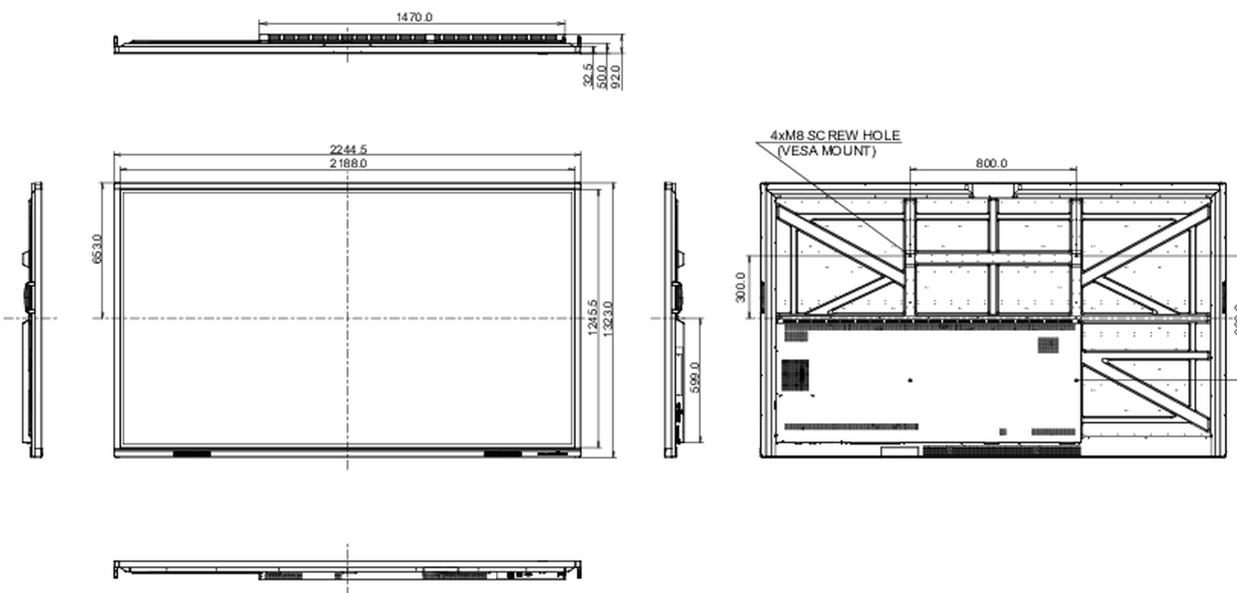

## 10 DIMENSIONI / PESO

<b>Prodotti dimensioni L x H x P</b>	2244.5 x 1323 x 92mm
<b>Box dimensioni L x H x P</b>	2406 x 1474 x 280mm
<b>Peso (netto)</b>	98.5kg
<b>Peso (lordo)</b>	128.1kg
<b>EAN code</b>	4948570123728