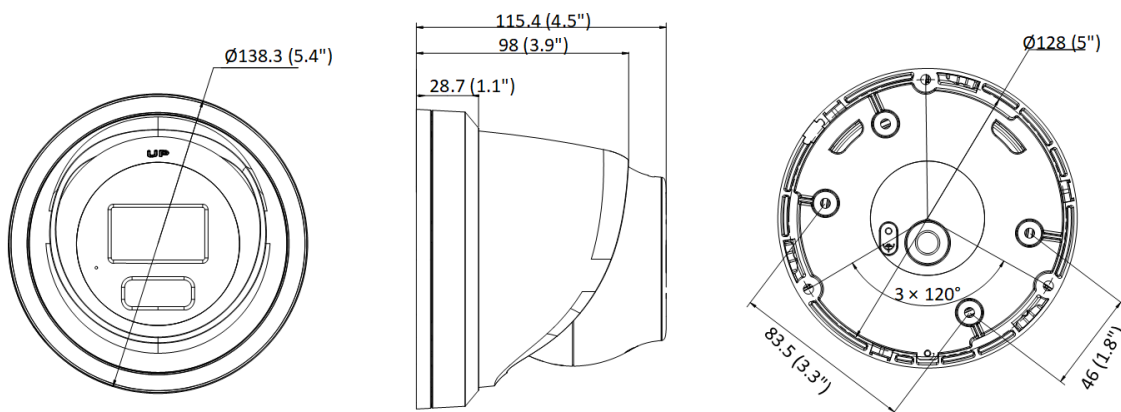

▪ **Available Model**

- DS-2CD2387G2H-LIU(2.8mm)
- DS-2CD2387G2H-LIU(4mm)
- DS-2CD2387G2H-LI(2.8mm)
- DS-2CD2387G2H-LI(4mm)
- DS-2CD2387G2H-LIU(2.8mm)/Black

▪ **Dimension**

Unit: mm (inch)

▪ **Accessory**