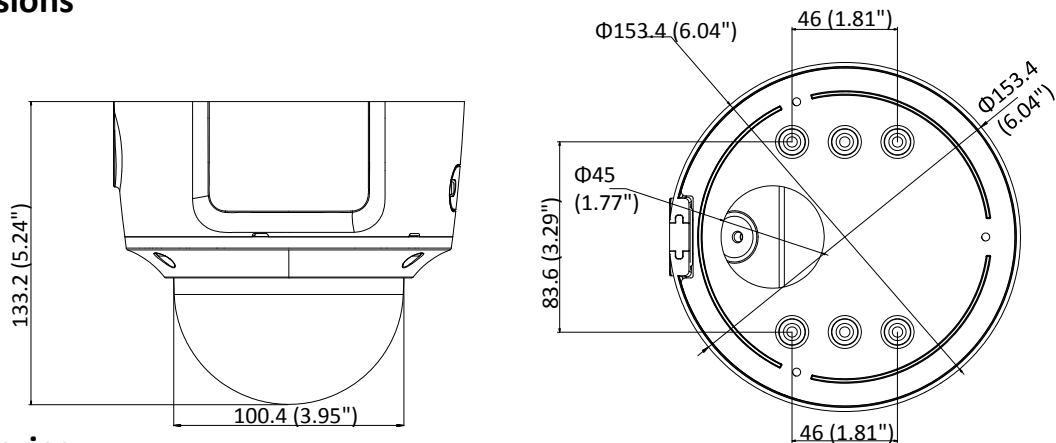

Protection Level	IP66, IK10
Material	Metal
Dimensions	Φ 153.4 × 133.2 mm (Φ 6.04" × 5.24")
Weight	Camera: 1287 g (2.8 lb.)

**Available Model:**

DS-2CD2783G0-IZS(2.8 to 12 mm)

**Dimensions**

**Accessories**