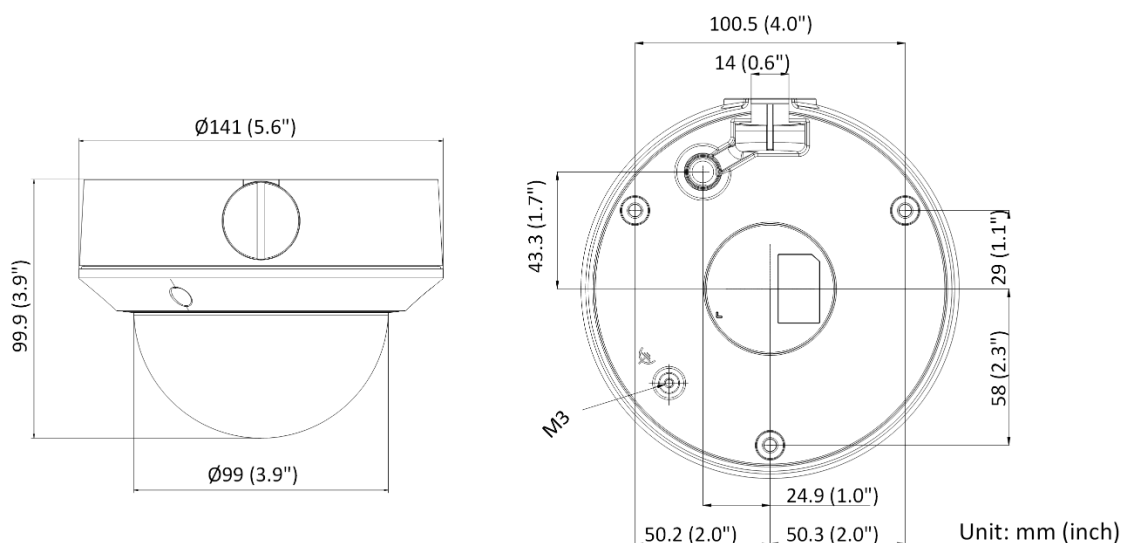

▪ Available Model

DS-2CD1723G2-IZS (2.8 to 12 mm)

DS-2CD1723G2-IZ (2.8 to 12 mm)

▪ Dimension

▪ **Accessory**

▪ **Optional**

<p>DS-1276ZJ-SUS Corner Mount</p>	<p>DS-1227ZJ In-Ceiling Mount</p>	<p>DS-1271ZJ-135 Pendant Mount</p>	<p>DS-1258ZJ-L Wall Mount</p>	<p>DS-1280ZJ-DM21 Junction Box</p>
				
<p>DS-1273ZJ-135 Wall Mount</p>	<p>DS-1275ZJ-SUS Vertical Pole Mount</p>	<p>DS-1253ZJ-L Rain Shade</p>	<p>DS-1473ZJ-135B Wall Mount</p>	<p>D20-AP Adapter Plate</p>
				
<p>DS-1281ZJ-DM23 Inclined Ceiling Mount</p>		<p>DS-1250ZJ Rain Shade</p>		
				