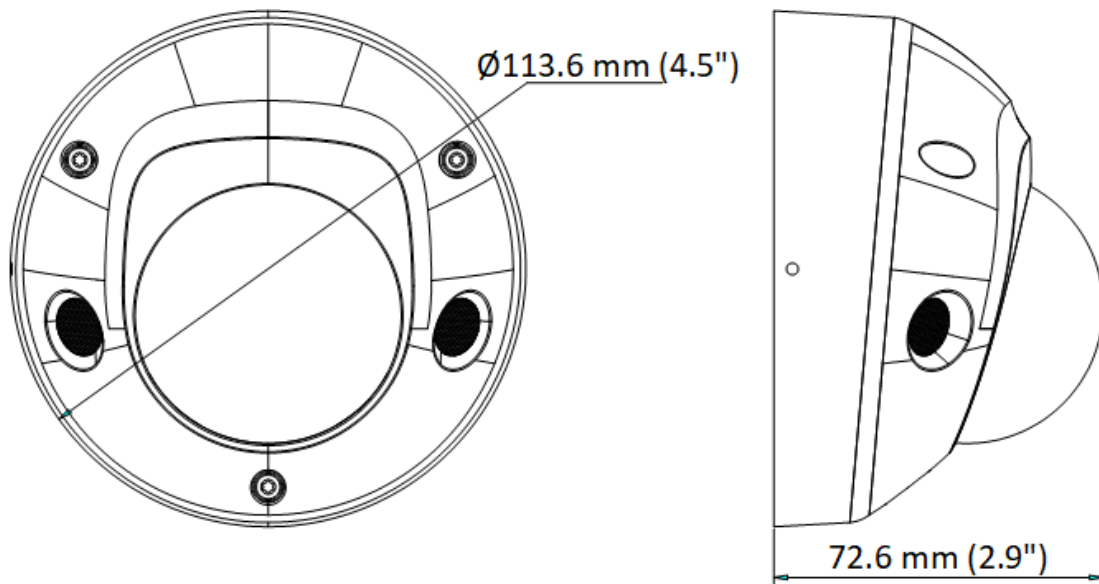

▪ **Available Model**

DS-2CD2547G2-LS (2.8/4 mm)

DS-2CD2547G2-LS (2.8 mm) (Black)

▪ **Dimension**

Unit: mm (inch)

▪ **Accessory**

▪ **Optional**

<p><b>DS-1276ZJ-SUS</b> (Black) <b>Corner Mount</b></p>	<p><b>DS-1280ZJ-DM46</b> (Black) <b>Junction Box</b></p>	<p><b>DS-1272ZJ-120</b> <b>Wall Mount</b></p>	<p><b>DS-1280ZJ-DM46</b> <b>Junction Box</b></p>	<p><b>DS-1275ZJ-SUS</b> <b>Vertical Pole Mount</b></p>
				
<p><b>DS-1272ZJ-120B</b> <b>Wall mount</b></p>	<p><b>DS-1275ZJ-SUS</b> (Black) <b>Vertical Pole Mount</b></p>	<p><b>DS-1271ZJ-120</b> (Black) <b>Pendant Mount</b></p>	<p><b>DS-1276ZJ-SUS</b> <b>Corner Mount</b></p>	<p><b>DS-1271ZJ-120</b> <b>Pendant Mount</b></p>
				